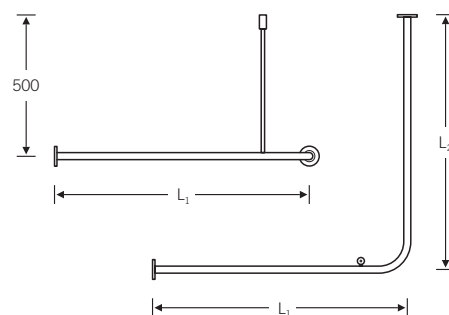

82 8238 | 82 8235 ■

	L ₁	L ₂
82 8238 01000	1000	1000
82 8238 01200	1200	1200
82 8238 01500	1500	1500

Duschvorhangstange über Eck
mit Vorhangringen (Deckenanbindung
bauseits kürzbar)

Dito, jedoch als suizid-hemmende Aus-
führung durch wiederverwendbaren Rast-
mechanismus an der Deckenanbindung:

	L ₁	L ₂
82 8235 01000	1000	1000
82 8235 01200	1200	1200
82 8235 01500	1500	1500

82 8299

82 8299 00012

Deckenanbindung für Zwischendecken
(bauseits kürzbar)

fsb.de/828238
fsb.de/828235
fsb.de/828299

Vorhang-Dessins s. Seite 575

Individuelle Ausführungen in U-Form oder
mit Radien sind auf Anfrage möglich.