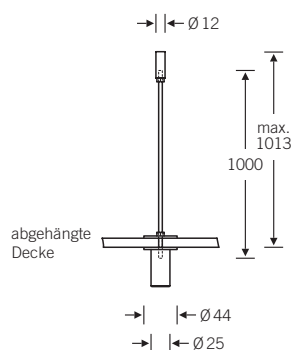

82 8238 | 82 8235 ■

	L ₁	L ₂
82 8238 01000	1000	1000
82 8238 01200	1200	1200
82 8238 01500	1500	1500

Duschvorhangstange über Eck
mit Vorhangringen (Deckenanbindung
bauseits kürzbar)

Dito, jedoch als suizid-hemmende Aus-
führung durch wiederverwendbaren Rast-
mechanismus an der Deckenanbindung:

	L ₁	L ₂
82 8235 01000	1000	1000
82 8235 01200	1200	1200
82 8235 01500	1500	1500

82 8299

82 8299 00012

Deckenanbindung für Zwischendecken
(bauseits kürzbar)

fsb.de/828238
fsb.de/828235
fsb.de/828299

Vorhang-Dessins s. Seite 575

Individuelle Ausführungen in U-Form oder
mit Radien sind auf Anfrage möglich.