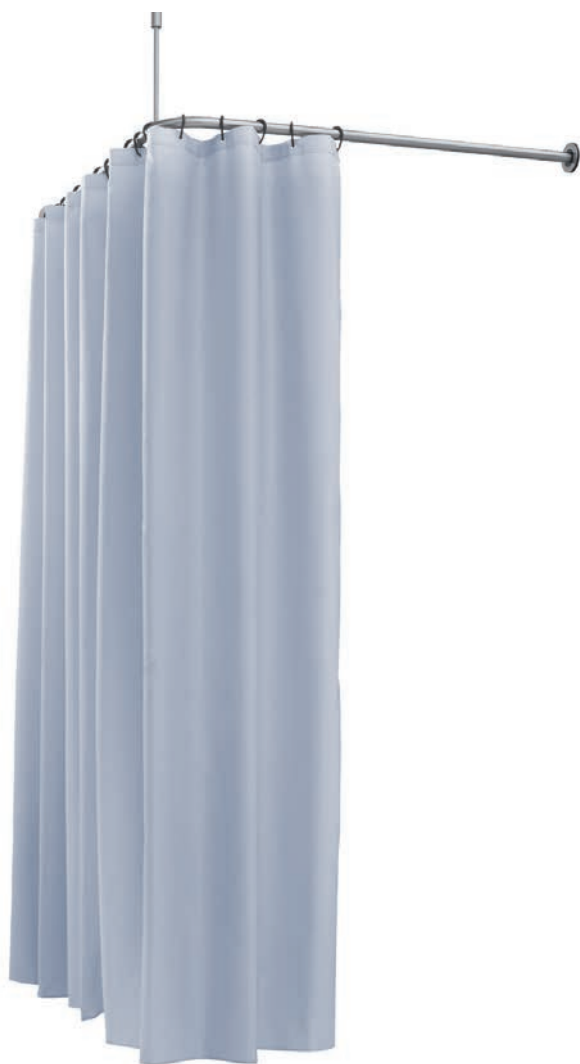

82 8238 | 82 8235 ■

	L ₁	L ₂
82 8238 01000	1000	1000
82 8238 01200	1200	1200
82 8238 01500	1500	1500

Duschvorhangstange über Eck
mit Vorhangringen (Deckenanbindung
bauseits kürzbar)

Dito, jedoch als suizid-hemmende Aus-
führung durch wiederverwendbaren Rast-
mechanismus an der Deckenanbindung:

	L ₁	L ₂
82 8235 01000	1000	1000
82 8235 01200	1200	1200
82 8235 01500	1500	1500

82 8299

82 8299 00012

Deckenanbindung für Zwischendecken
(bauseits kürzbar)

fsb.de/828238
fsb.de/828235
fsb.de/828299

Vorhang-Dessins s. Seite 575

Individuelle Ausführungen in U-Form oder
mit Radien sind auf Anfrage möglich.